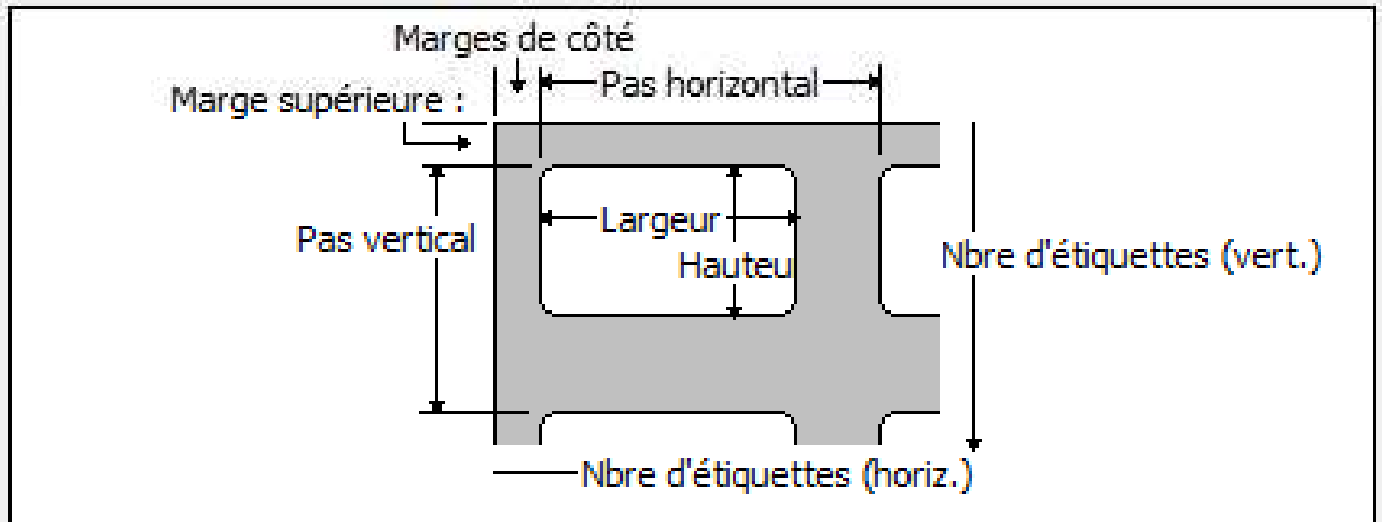

étiquette laser/jet d'encre personnalisée psicom informations

Aperçu

Référence de l'étiquette :

Marge supérieure :  Hauteur d'étiquette :

Marge latérale :  Largeur d'étiquette :

Pas vertical :  Nbre d'étiquettes (horiz.) :

Pas horizontal :  Nbre d'étiquettes (vert.) :

Taille de la page :

Largeur de la page :  Hauteur de la page :

OK

Annuler