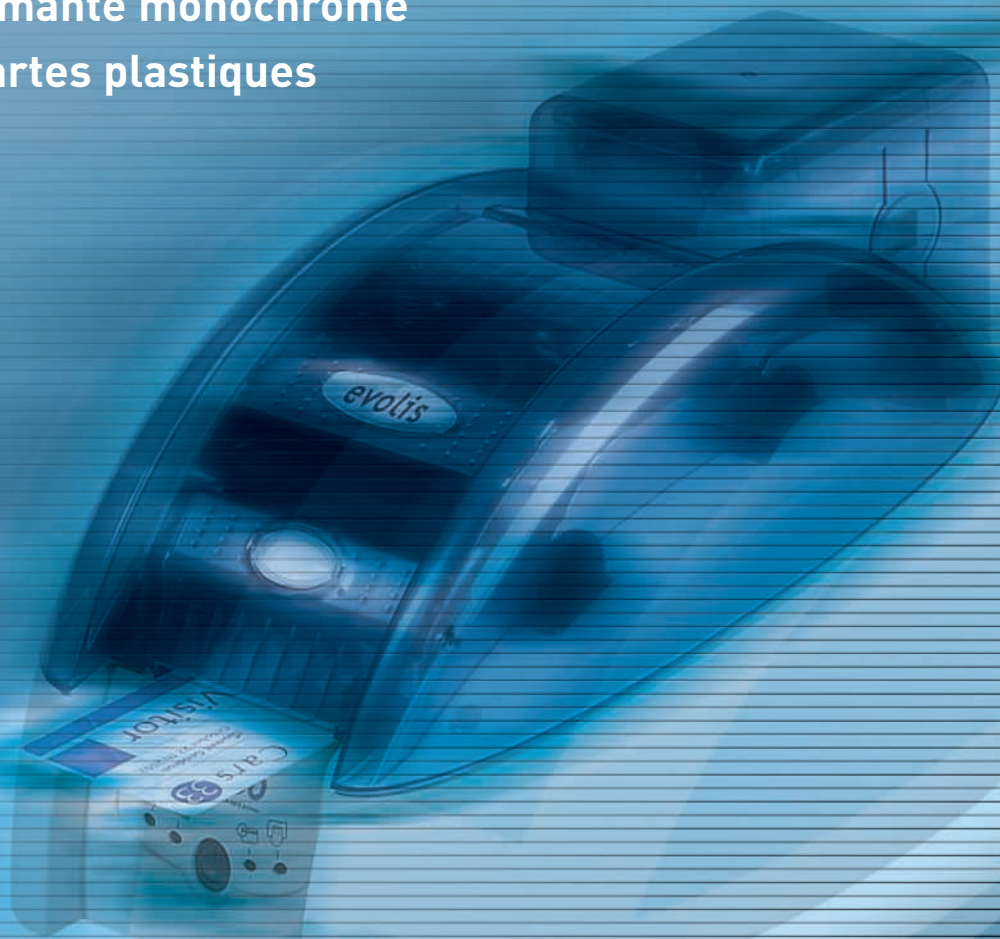

tattoo

the thermal transfer card printer

L'imprimante monochrome pour cartes plastiques

Transfert thermique
monochrome

300 dpi

Monoface

7 s/carte

100 cartes

0,25 - 0,76 mm

evolis

www.evolis.com